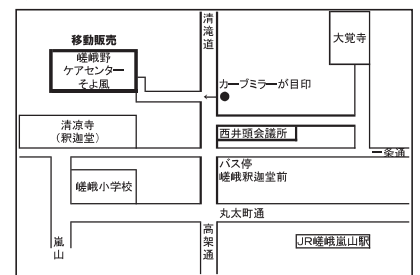

カフェくるまみち

カフェ名古屋

カフェしゃか

移動販売

花ごよみ

モミジアオイの花

アオイ科フヨウ属の多年草

北アメリカに分布し、沿岸平野部の湿地や沼地などに自生しています。沼地に多く自生することから、沼地のハイビスカスとも呼ばれています。